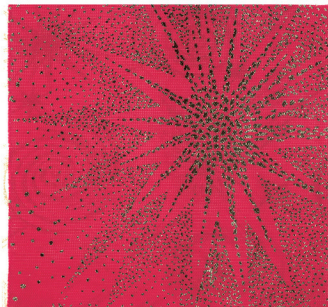

New York Star 331-2460

Multistar 323-464

Organza Plissee 240-466

Lamé 336-464

Gala 341-462

Versailles Streifen + Stern 334-460 / 334-144
334-178 / 334-670

Galaxy 419-464

Lametta 333-466

Kristall Goldstern 321-462

Galactica 369-466

SMS Organza 374-466

Kristall 263-476

Star Night 84-476

Star Dust Metallic 400-466

Jacquard Tüll Metallic 106-194